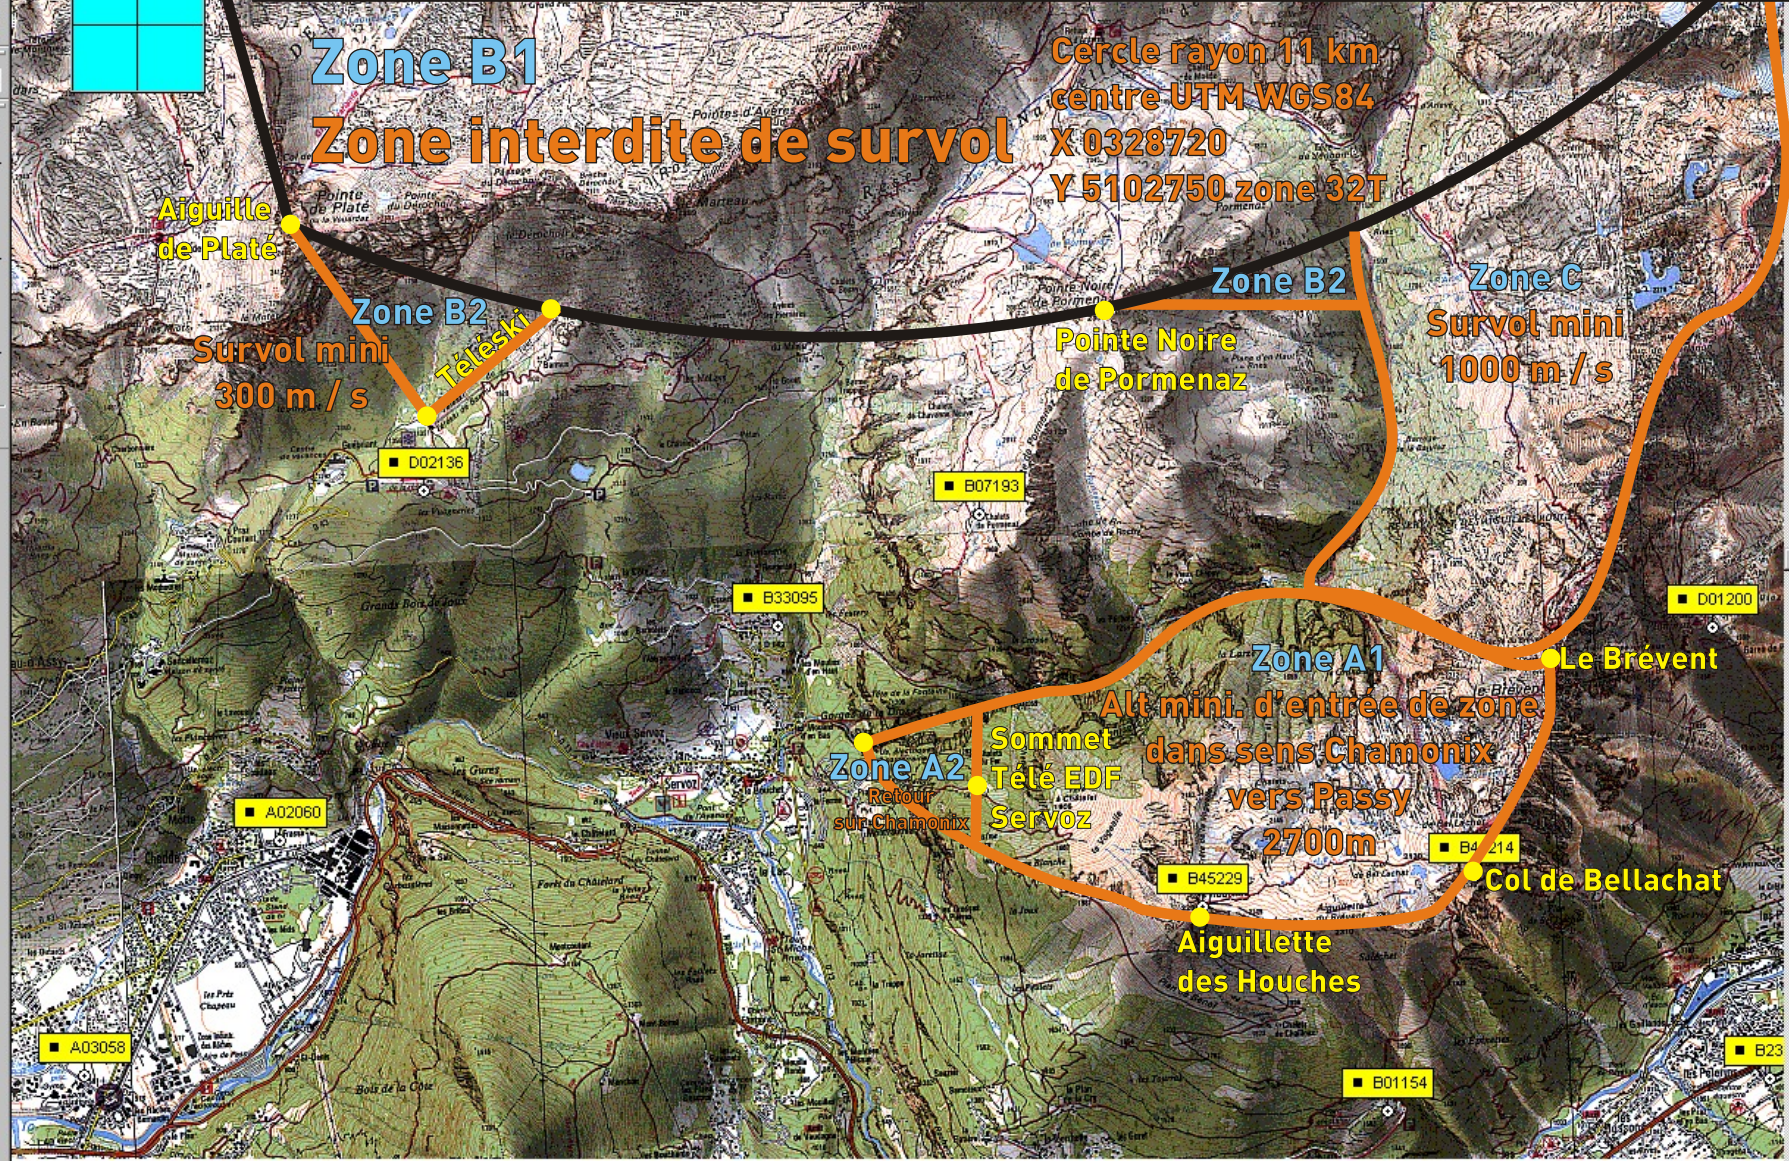

Zones réglementées survol - Pays du Mont Blanc

Championnat de France de Parapente 2004

9/06/2004

Copyright IGN - Projection Lambert II étendu / NTF

1 km

UTM WGS84

Mètres

Prêt

NUM

Zones réglementées survol - Pays du Mont Blanc Championnat de France de Parapente 2004

9/06/2004

UTM WGS84 32T 312495 5093469 Mètres

Prêt

NUM