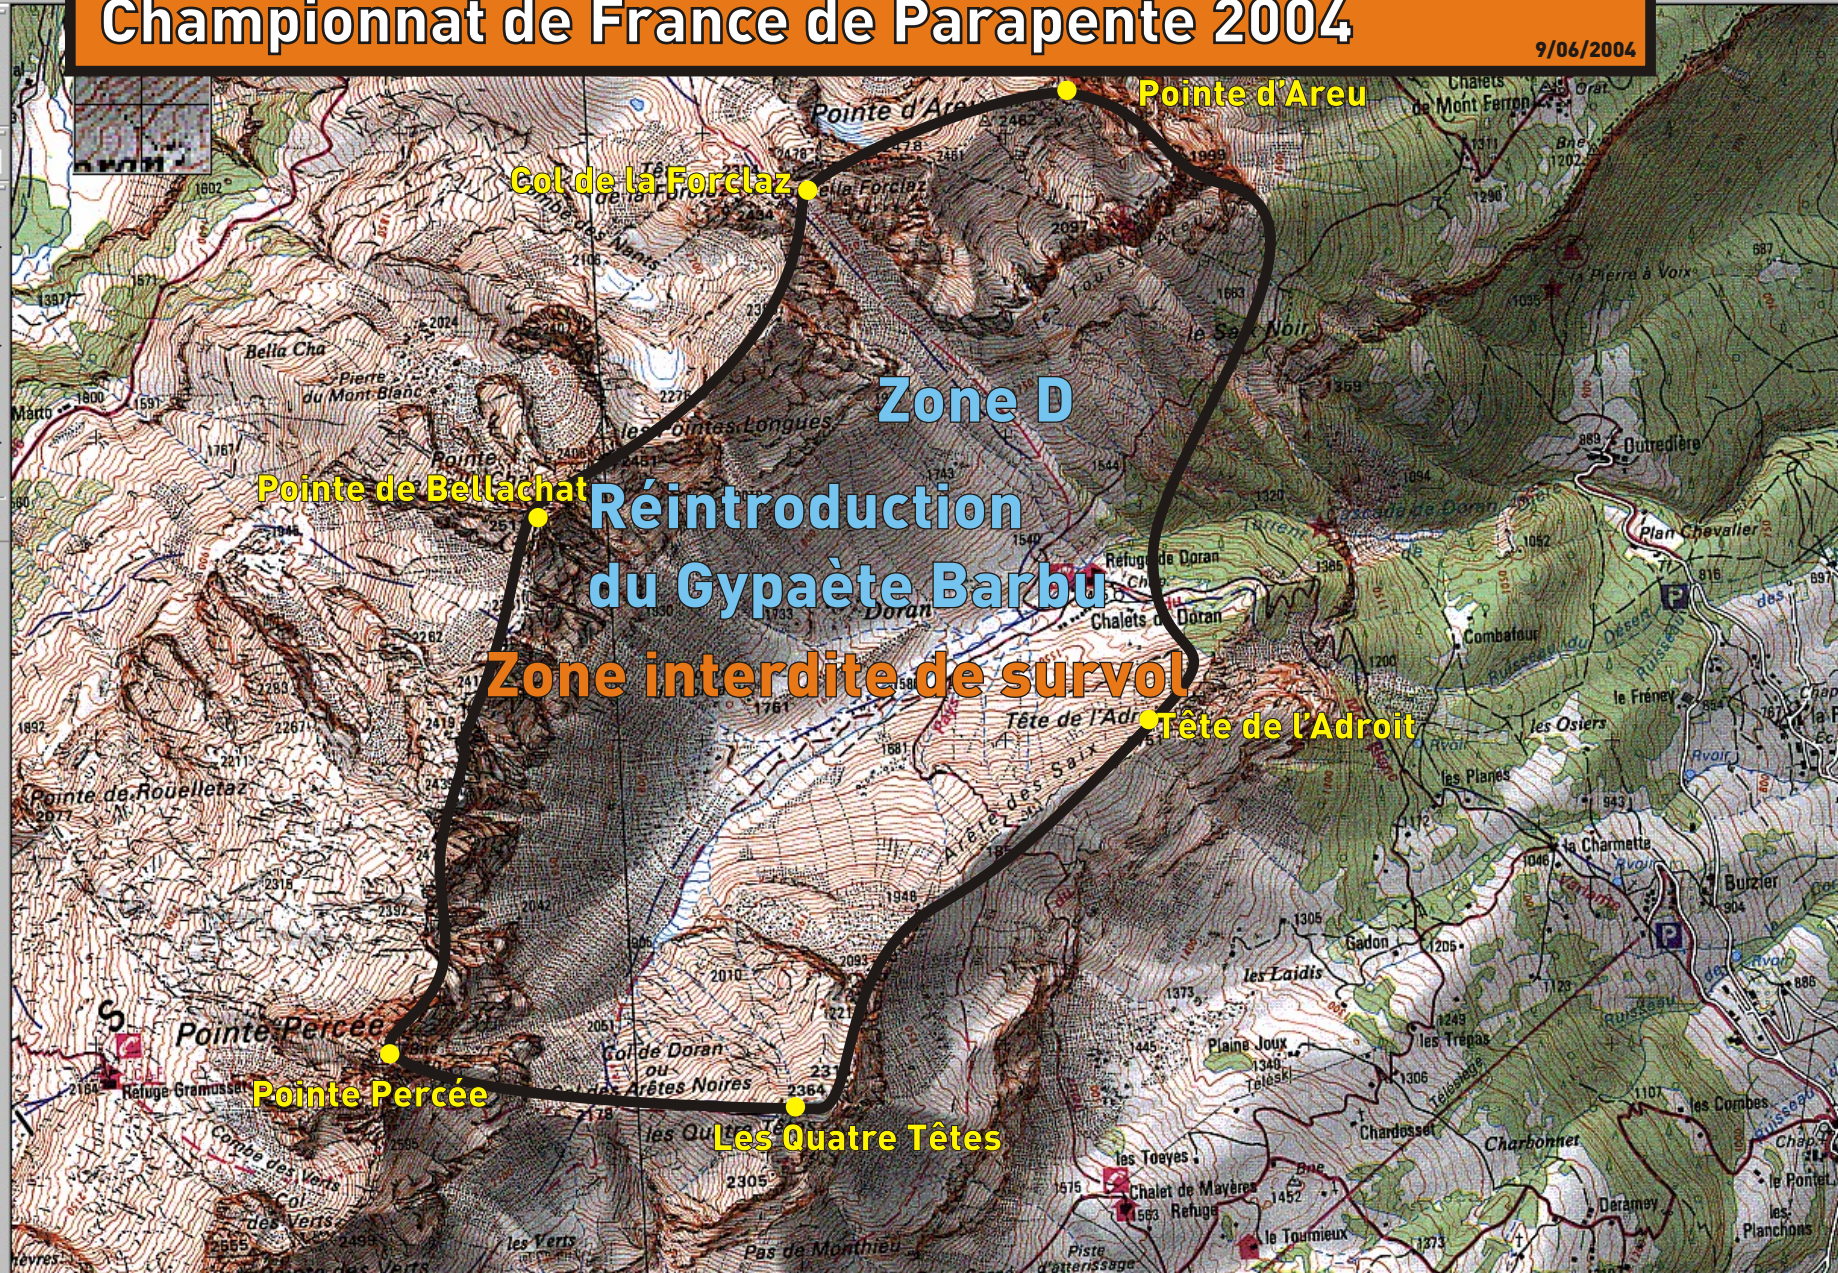

Zones réglementées survol - Pays du Mont Blanc

Championnat de France de Parapente 2004

9/06/2004

Copyright IGN - Projection Lambert II étendu / NTF

1 km

UTM WGS84

Mètres

Prêt

NUM

Zones réglementées survol - Pays du Mont Blanc Championnat de France de Parapente 2004

9/06/2004

UTM WGS84 32T 312495 5093469 Mètres

Prêt

NUM